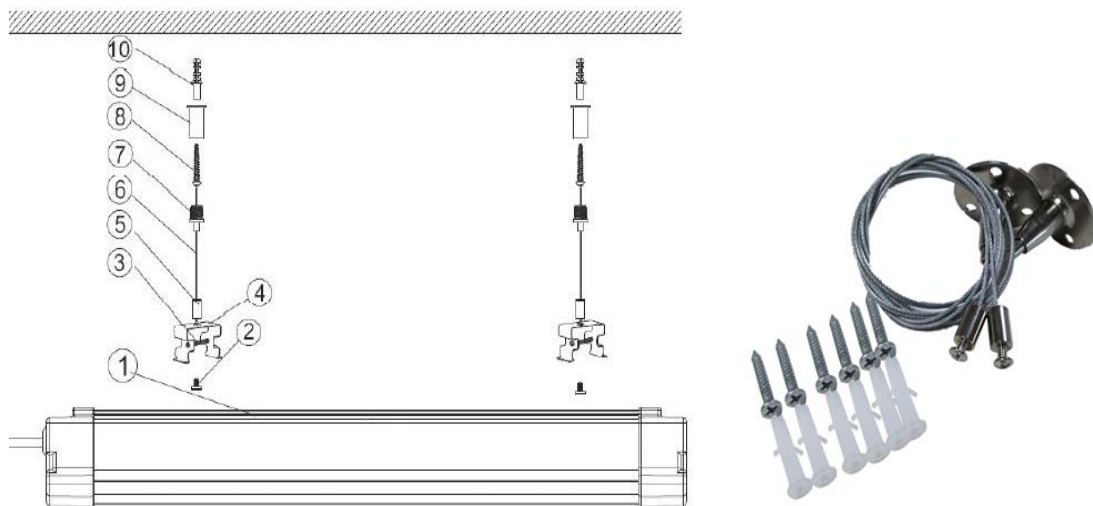

Thiết kế tối ưu cho phép lắp đặt theo nhiều hình thức khác nhau, ngoài trời hay trong nhà, ngang hay dọc.

PHỤ KIỆN KÈM THEO

Dây treo đèn

đầu nối dây điện

Bát gắn đèn

CÁC KIỂU LẮP ĐẶT

- Áp trần

- Treo thả

KÍCH THƯỚC

CÔNG SUẤT	20W	40W	60W
A(mm)	600	1200	1500
B(mm)	85	85	85
C(mm)	55	55	55

ỨNG DỤNG

Chiếu sáng nhà xưởng, nhà máy, nhà kho, kho lạnh, sân vườn, cầu cảng, bệnh viện, trường học, hành lang và những nơi yêu cầu dùng đèn chống thấm.