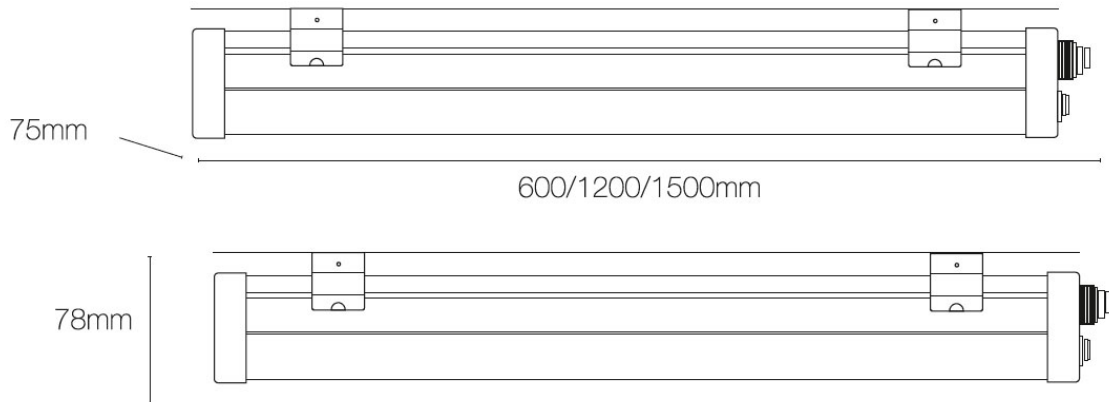

ĐÈN LED MINI LOWBAY

THÔNG SỐ KỸ THUẬT

MÃ HIỆU	PT-LB-20-L60	PT-LB-40-L120	PT-LB-60-L150
Công suất (W)	20W	40W	60W
Quang thông (Lm)	2.200	4.400	6.600
Kích thước (mm)	600x85x55	1200x85x55	1500x85x55
Trọng lượng (kg)	0.9	1.4	1.6
Chip LED	OSRAM		
Mạch điều khiển	CE driver		
Nhiệt độ màu (CRT)	2700K – 6500K		
Độ hoàn màu (CRI)	80 - 85		
Góc chiếu sáng (độ)	120°		
Điện áp	AC 220-240V, 50/60Hz		
Tuổi thọ	30.000 giờ		
Cấp bảo vệ (IP)	IP65		
Vật liệu vỏ	ALUMINUM/PC		

Thiết kế tối ưu cho phép lắp đặt theo nhiều hình thức khác nhau, ngoài trời hay trong nhà, ngang hay dọc.

PHỤ KIỆN KÈM THEO

Dây treo đèn

đầu nối dây điện

Bát gắn đèn

CÁC KIỂU LẮP ĐẶT

- Áp trần

- Treo thả

KÍCH THƯỚC

CÔNG SUẤT	20W	40W	60W
A(mm)	600	1200	1500
B(mm)	85	85	85
C(mm)	55	55	55

ỨNG DỤNG

Chiếu sáng nhà xưởng, nhà máy, nhà kho, kho lạnh, sân vườn, cầu cảng, bệnh viện, trường học, hành lang và những nơi yêu cầu dùng đèn chống thấm.