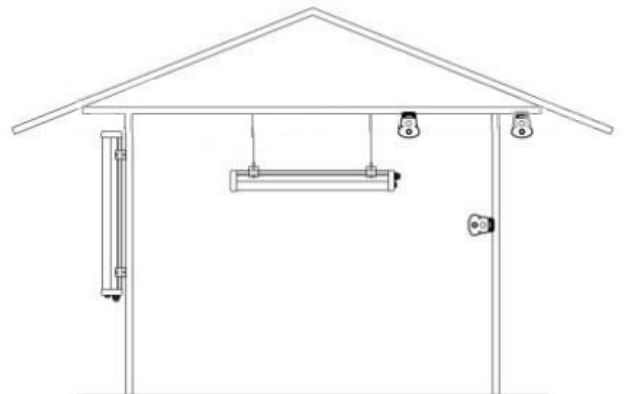

CẤU TẠO TỔNG THỂ

ƯU ĐIỂM

Chống lại các tác hại của môi trường

- Chống bụi
- Chống nước
- Chống ăn mòn

MẶT NHỰA PC TRẮNG SỮA

Không gây chói mắt

Không đổ bóng trên mặt đất

LẮP ĐẶT ĐA DẠNG

Thiết kế tối ưu cho phép lắp đặt theo nhiều hình thức khác nhau, ngoài trời hay trong nhà, ngang hay dọc.

PHỤ KIỆN KÈM THEO

Dây treo đèn

đầu nối dây điện

Bát gắn đèn

CÁC KIỂU LẮP ĐẶT

- Áp trần

- Treo thả